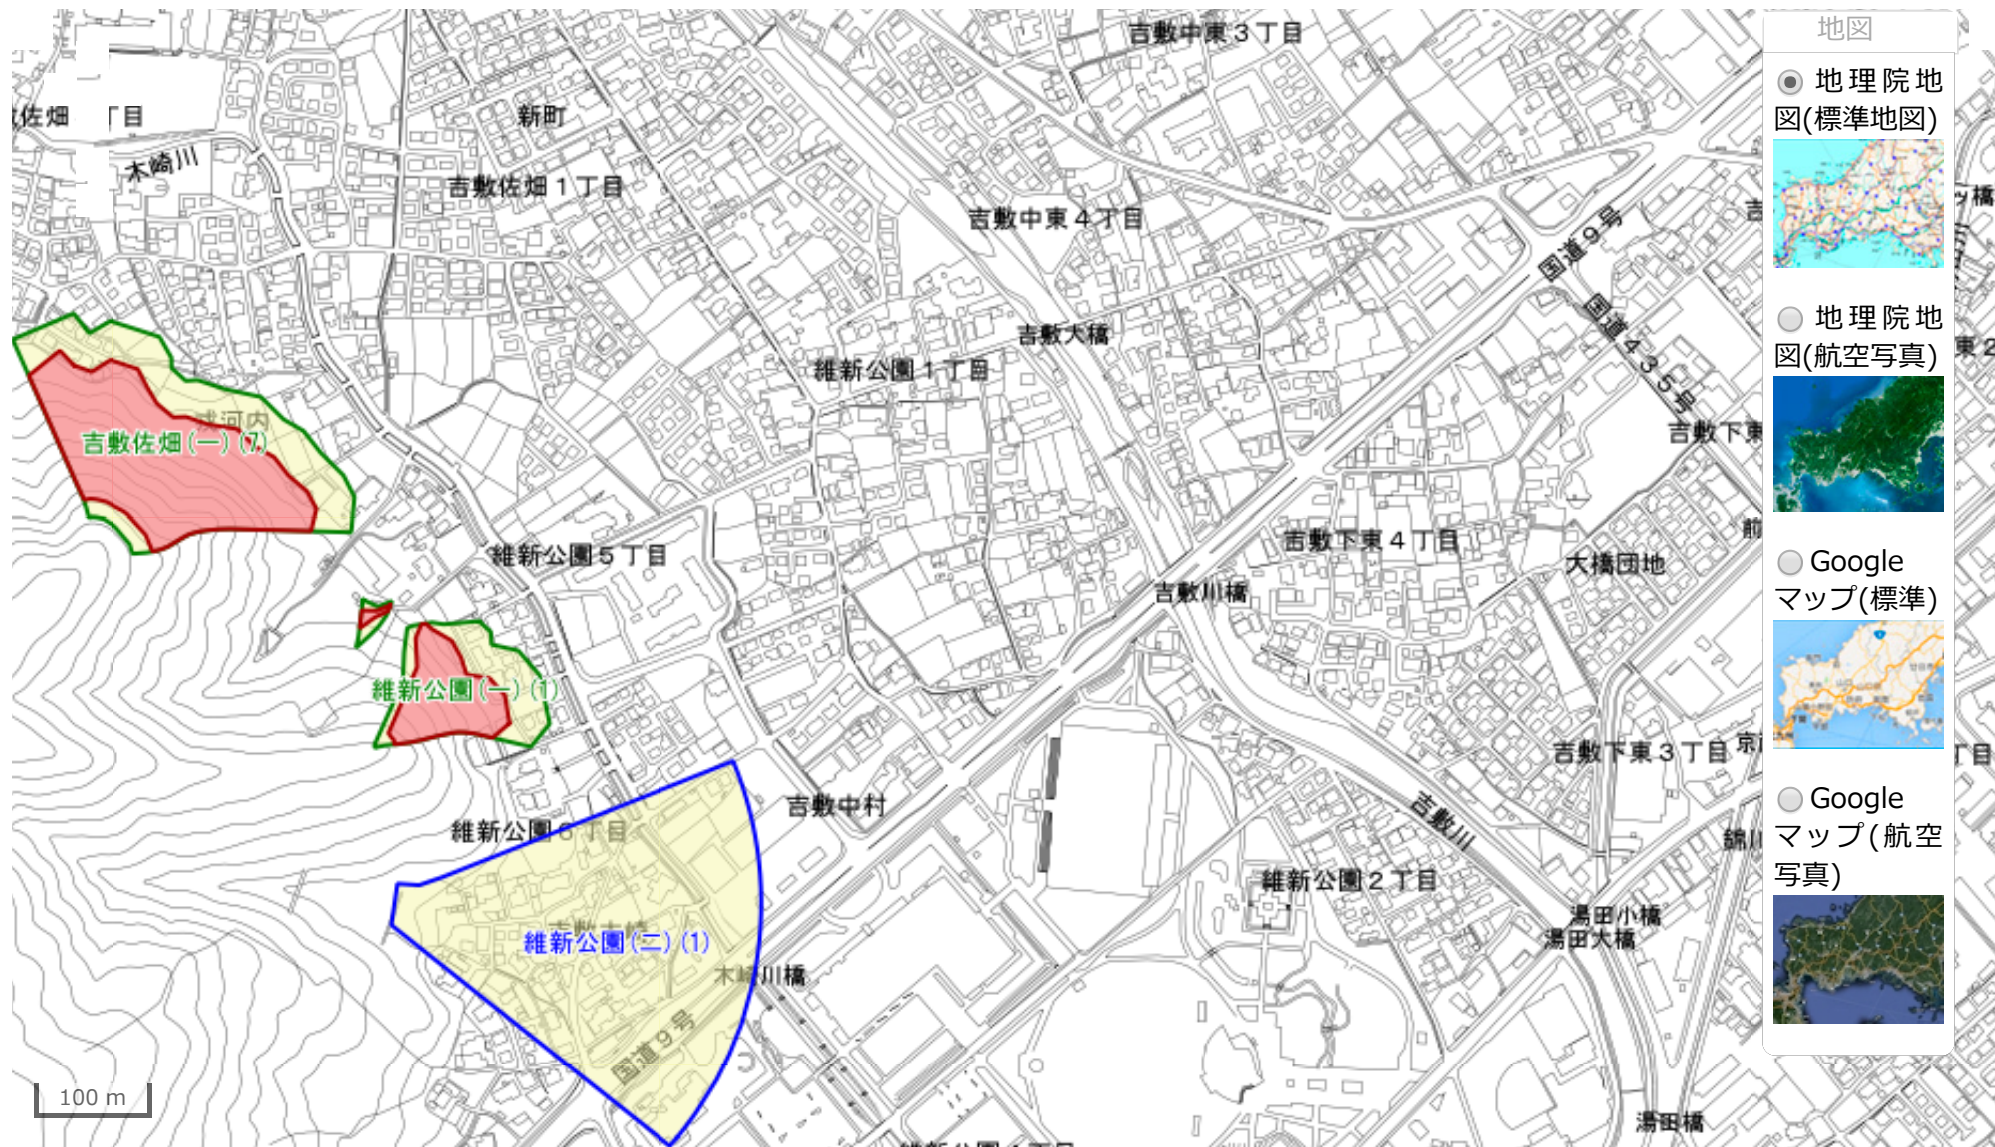

# 山口県土砂災害警戒区域等マップ

警戒区域図

土砂災害警戒情報

土木防災情報

解説・操作ガイド

防災リンク

土砂災害降雨危険度履歴

2016/03/30 16:00 ▾

最新

◀ 10分 ▾ ▶

印刷

[山口市の土砂災害警戒情報](#)

なし

[大雨に関する情報](#)

なし

地図

- 地理院地図(標準地図)
- 地理院地図(航空写真)
- Googleマップ(標準)
- Googleマップ(航空写真)