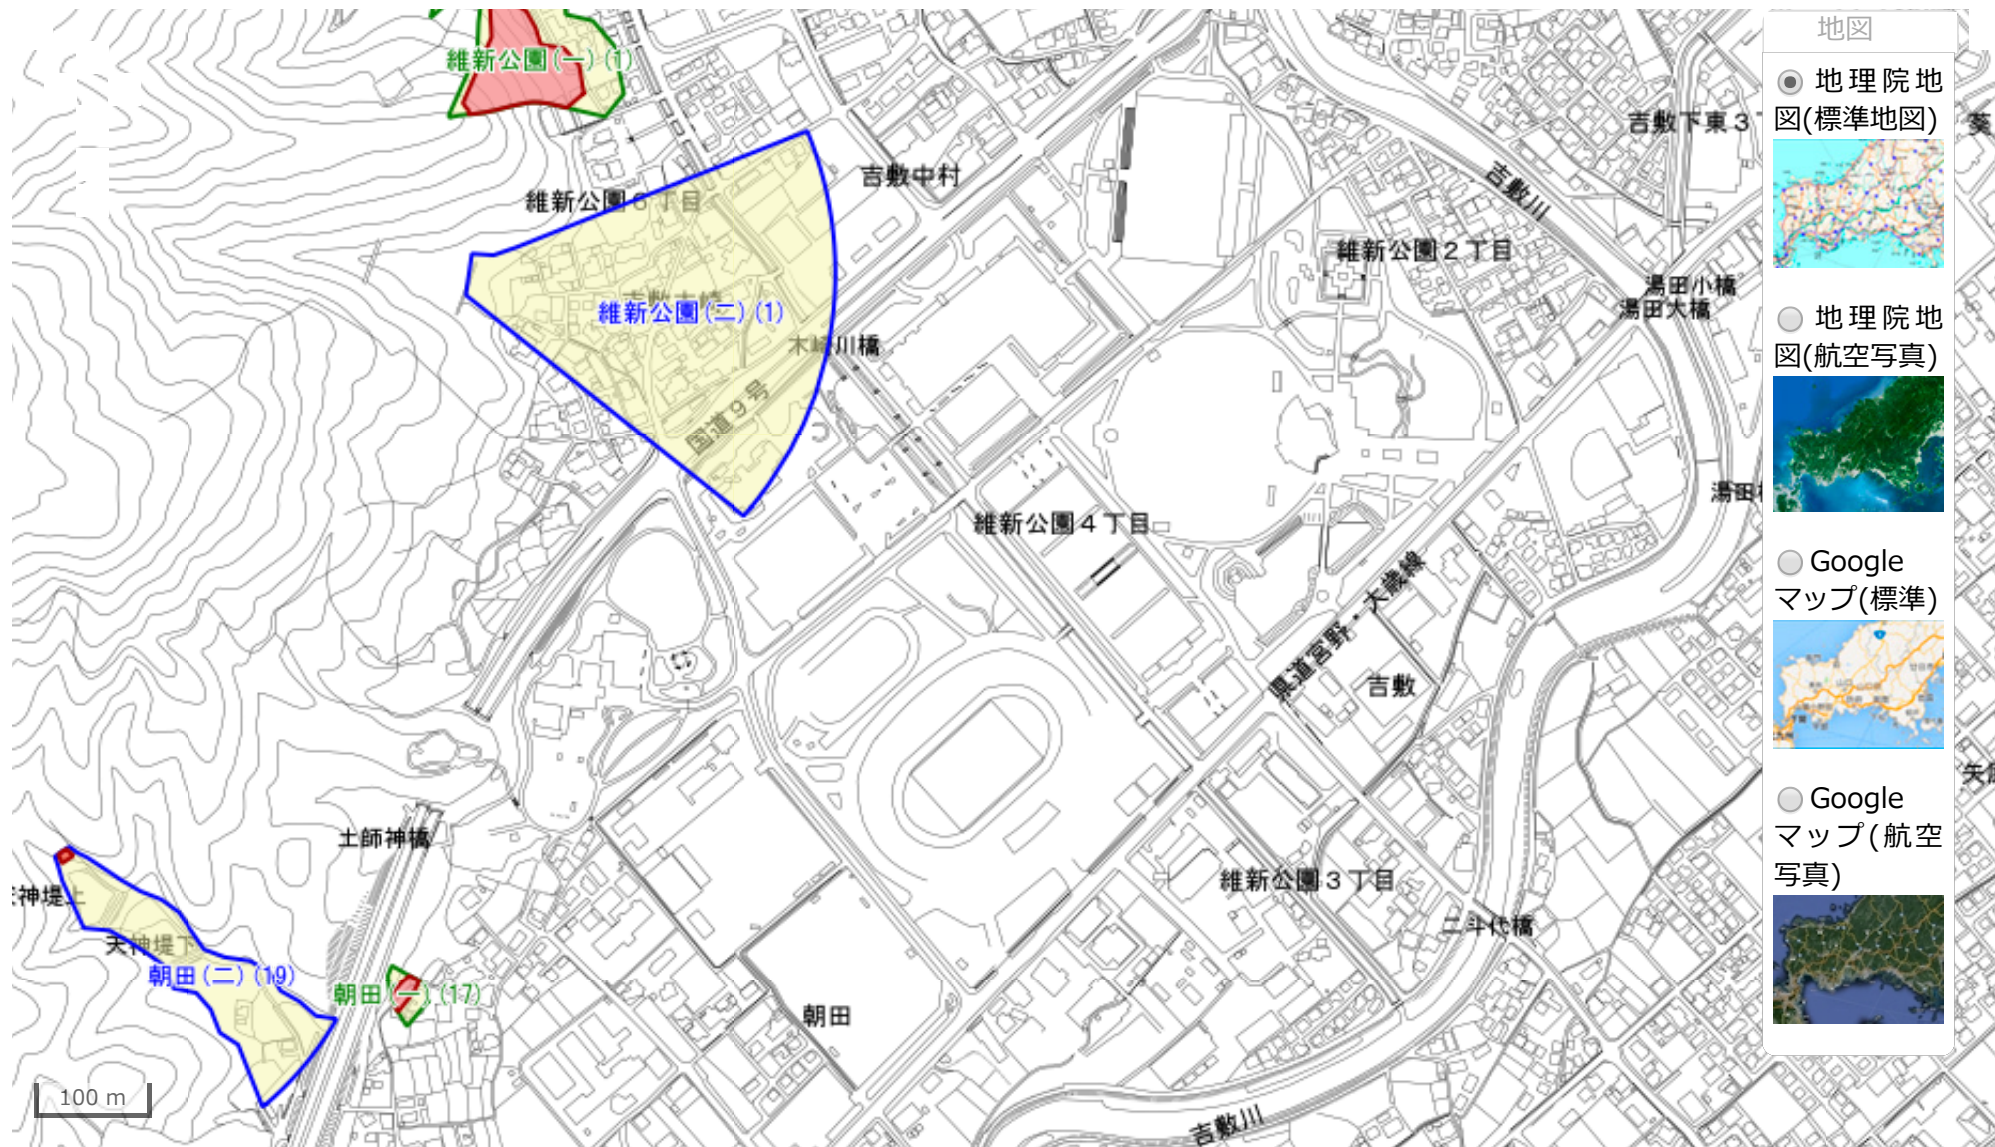

# 山口県土砂災害警戒区域等マップ

警戒区域図

土砂災害警戒情報

土木防災情報

解説・操作ガイド

防災リンク

土砂災害降雨危険度履歴

2016/03/30 16:00 ▾

最新

◀ 10分 ▶

印刷

[山口市の土砂災害警戒情報](#) なし

[大雨に関する情報](#) なし

地図

- 地理院地図(標準地図) 変
- 地理院地図(航空写真)
- Googleマップ(標準)
- Googleマップ(航空写真) 矢原