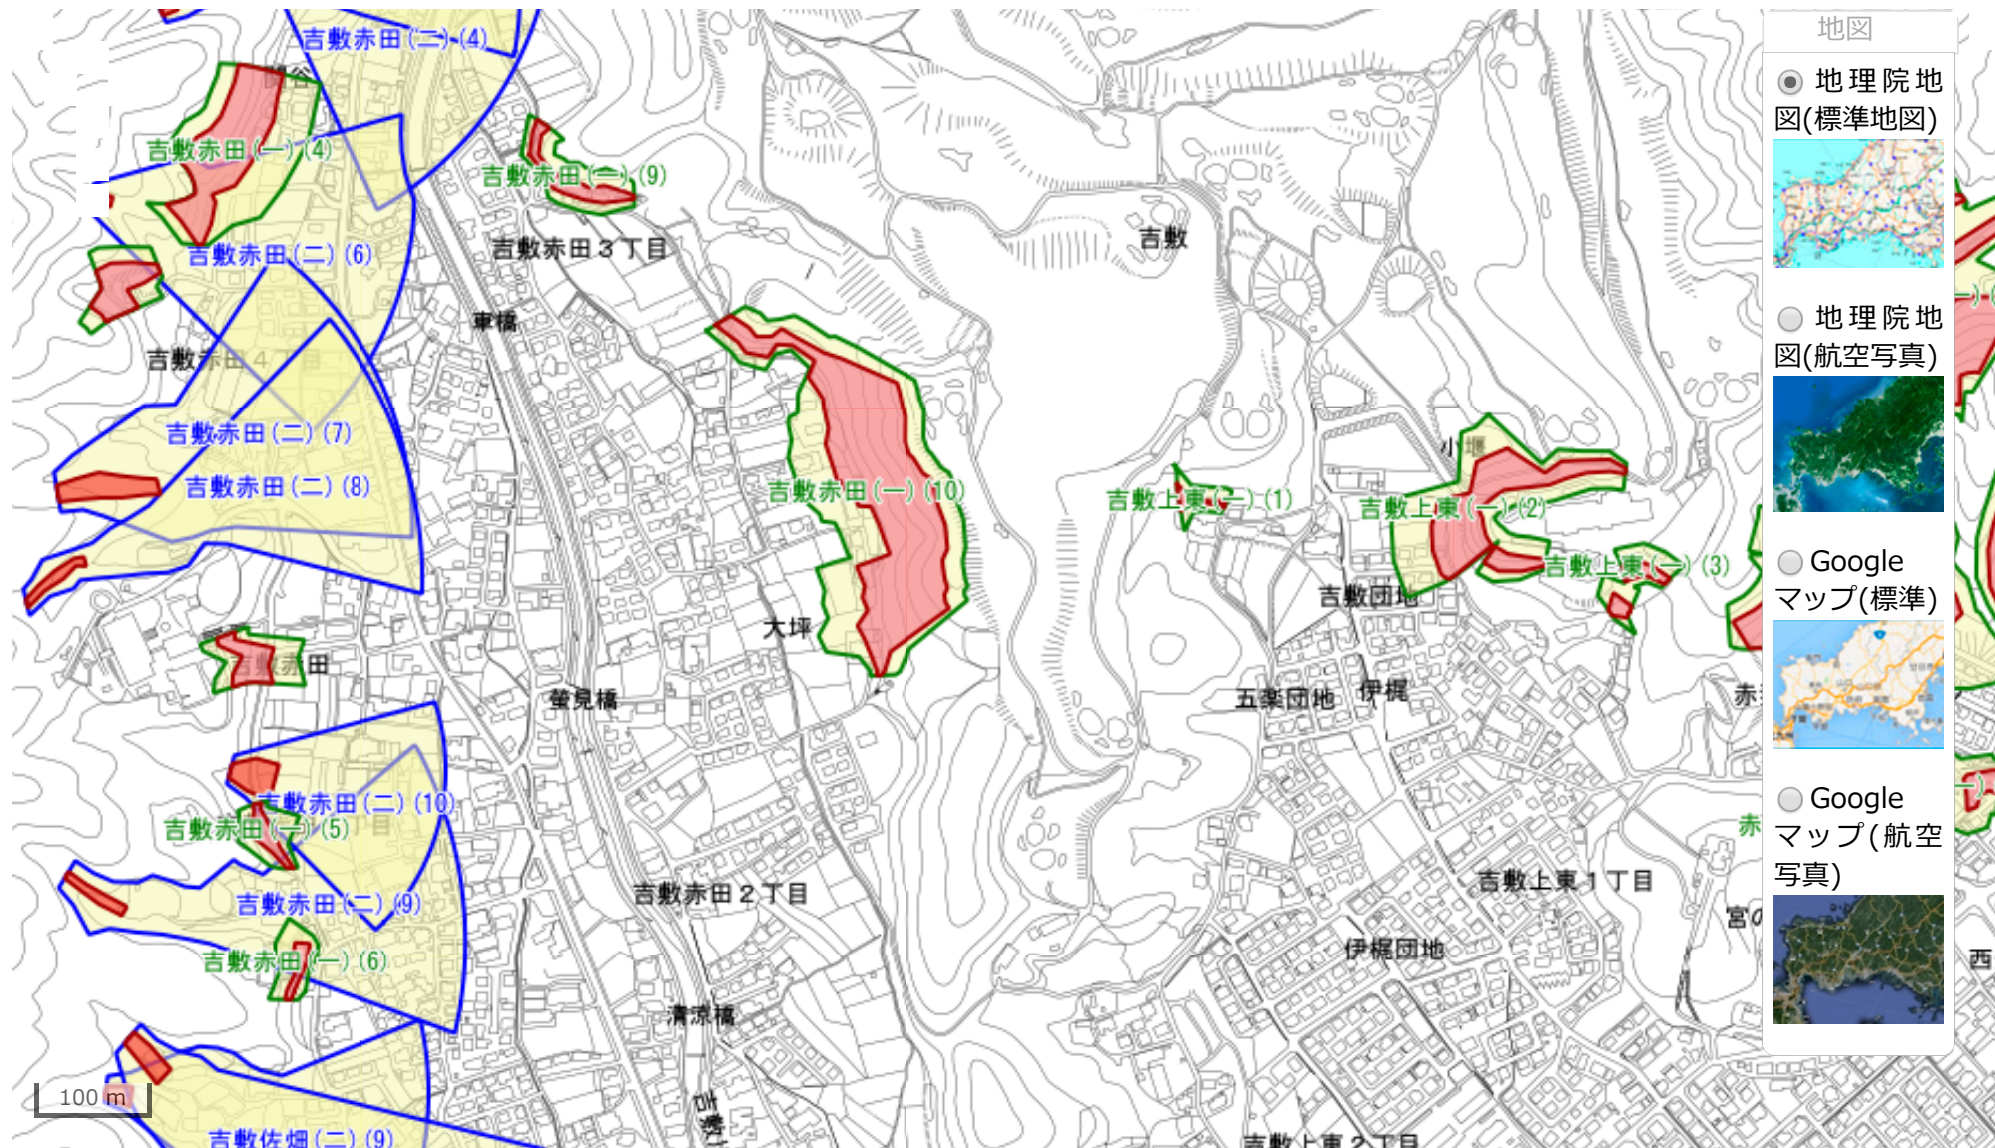

山口県土砂災害警戒区域等マップ

警戒区域図

土砂災害警戒情報

土木防災情報

解説・操作ガイド

防災リンク

土砂災害降雨危険度履歴

2016/03/30 16:00 ▾

最新

◀ 10分 ▶

印刷

[山口市の土砂災害警戒情報](#)

なし

[大雨に関する情報](#)

なし

地図

- 地理院地図(標準地図)
- 地理院地図(航空写真)
- Googleマップ(標準)
- Googleマップ(航空写真)