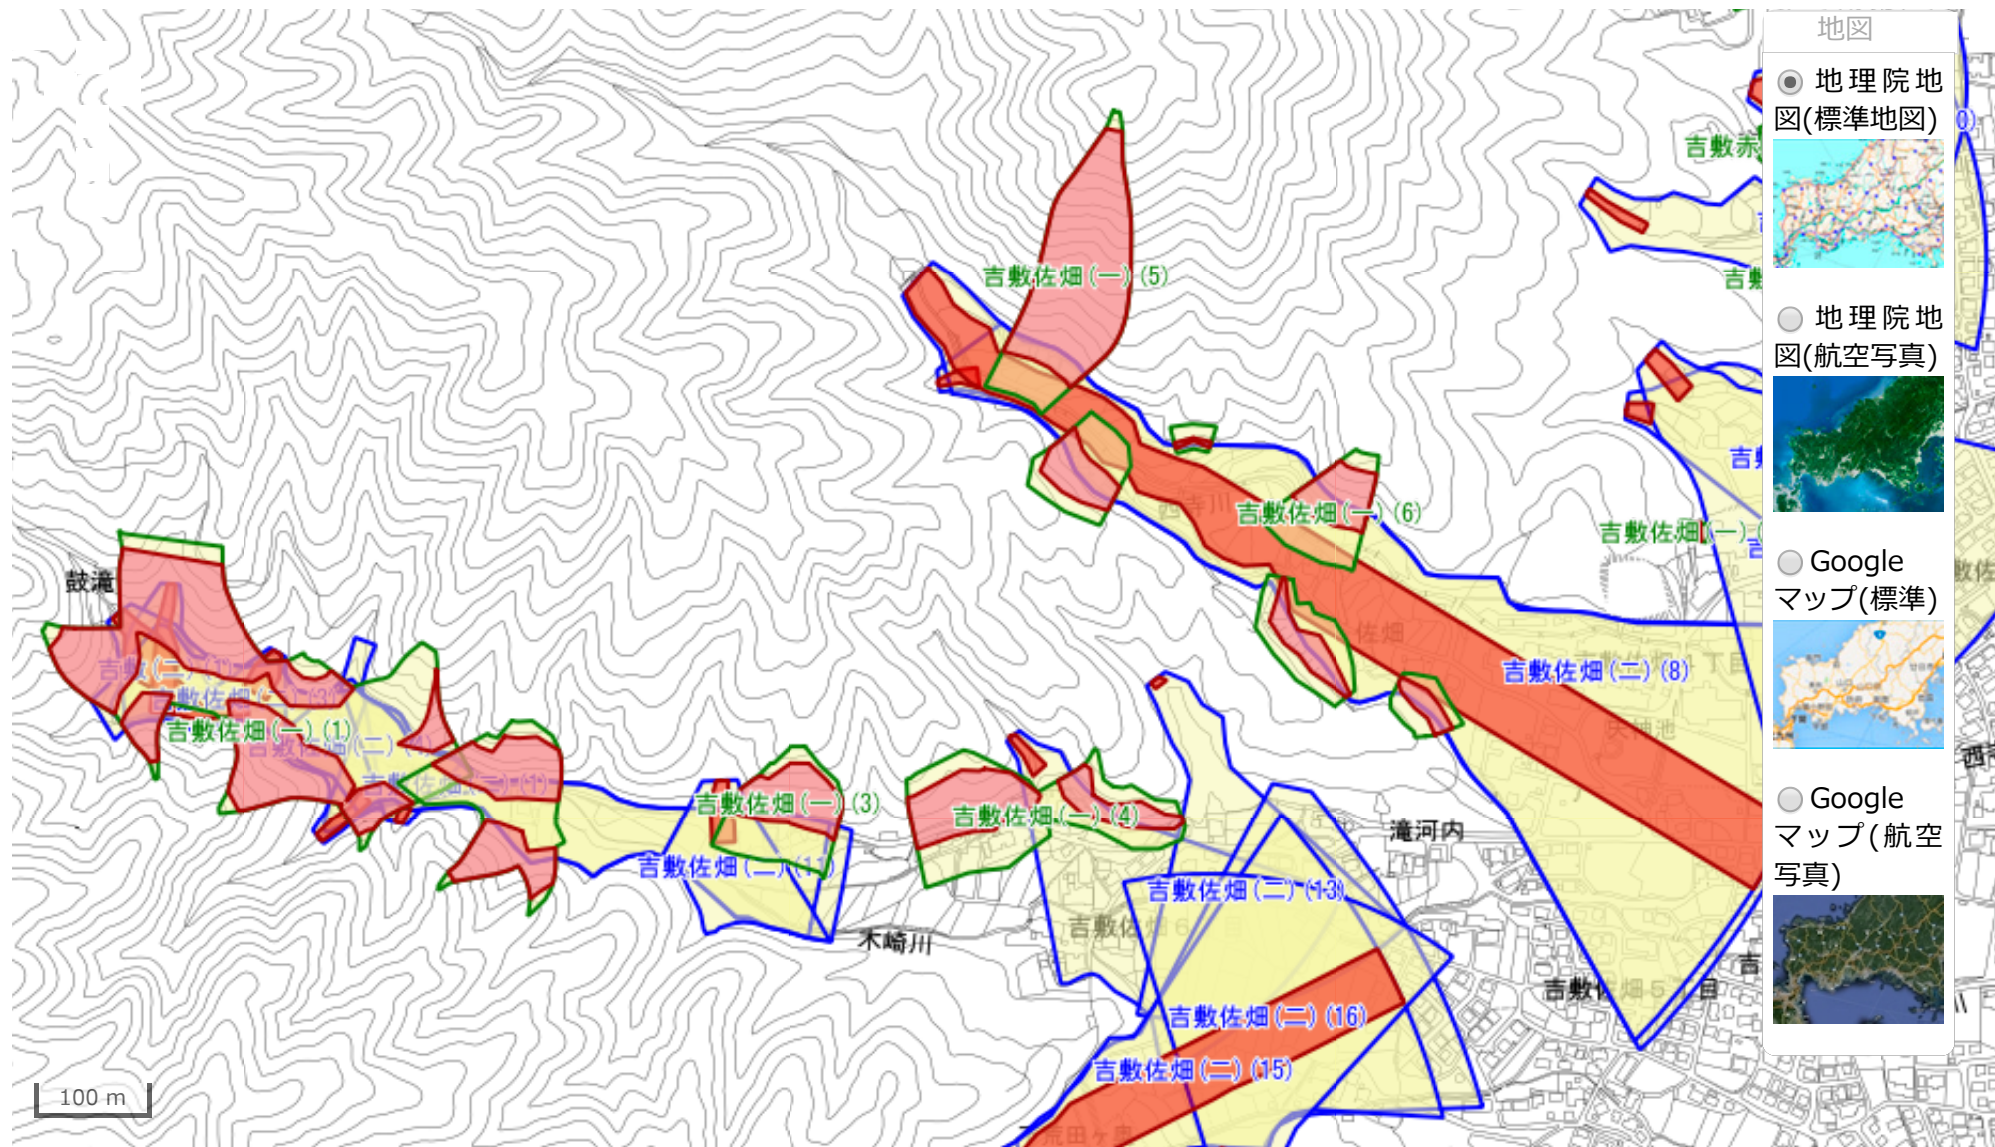

山口県土砂災害警戒区域等マップ

警戒区域図

土砂災害警戒情報

土木防災情報

解説・操作ガイド

防災リンク

土砂災害降雨危険度履歴

2016/03/30 16:00 ▼

最新

◀ 10分 ▼ ▶

印刷

[山口市の土砂災害警戒情報](#) なし

[大雨に関する情報](#) なし

地図

- 地理院地図(標準地図)
- 地理院地図(航空写真)
- Googleマップ(標準)
- Googleマップ(航空写真)