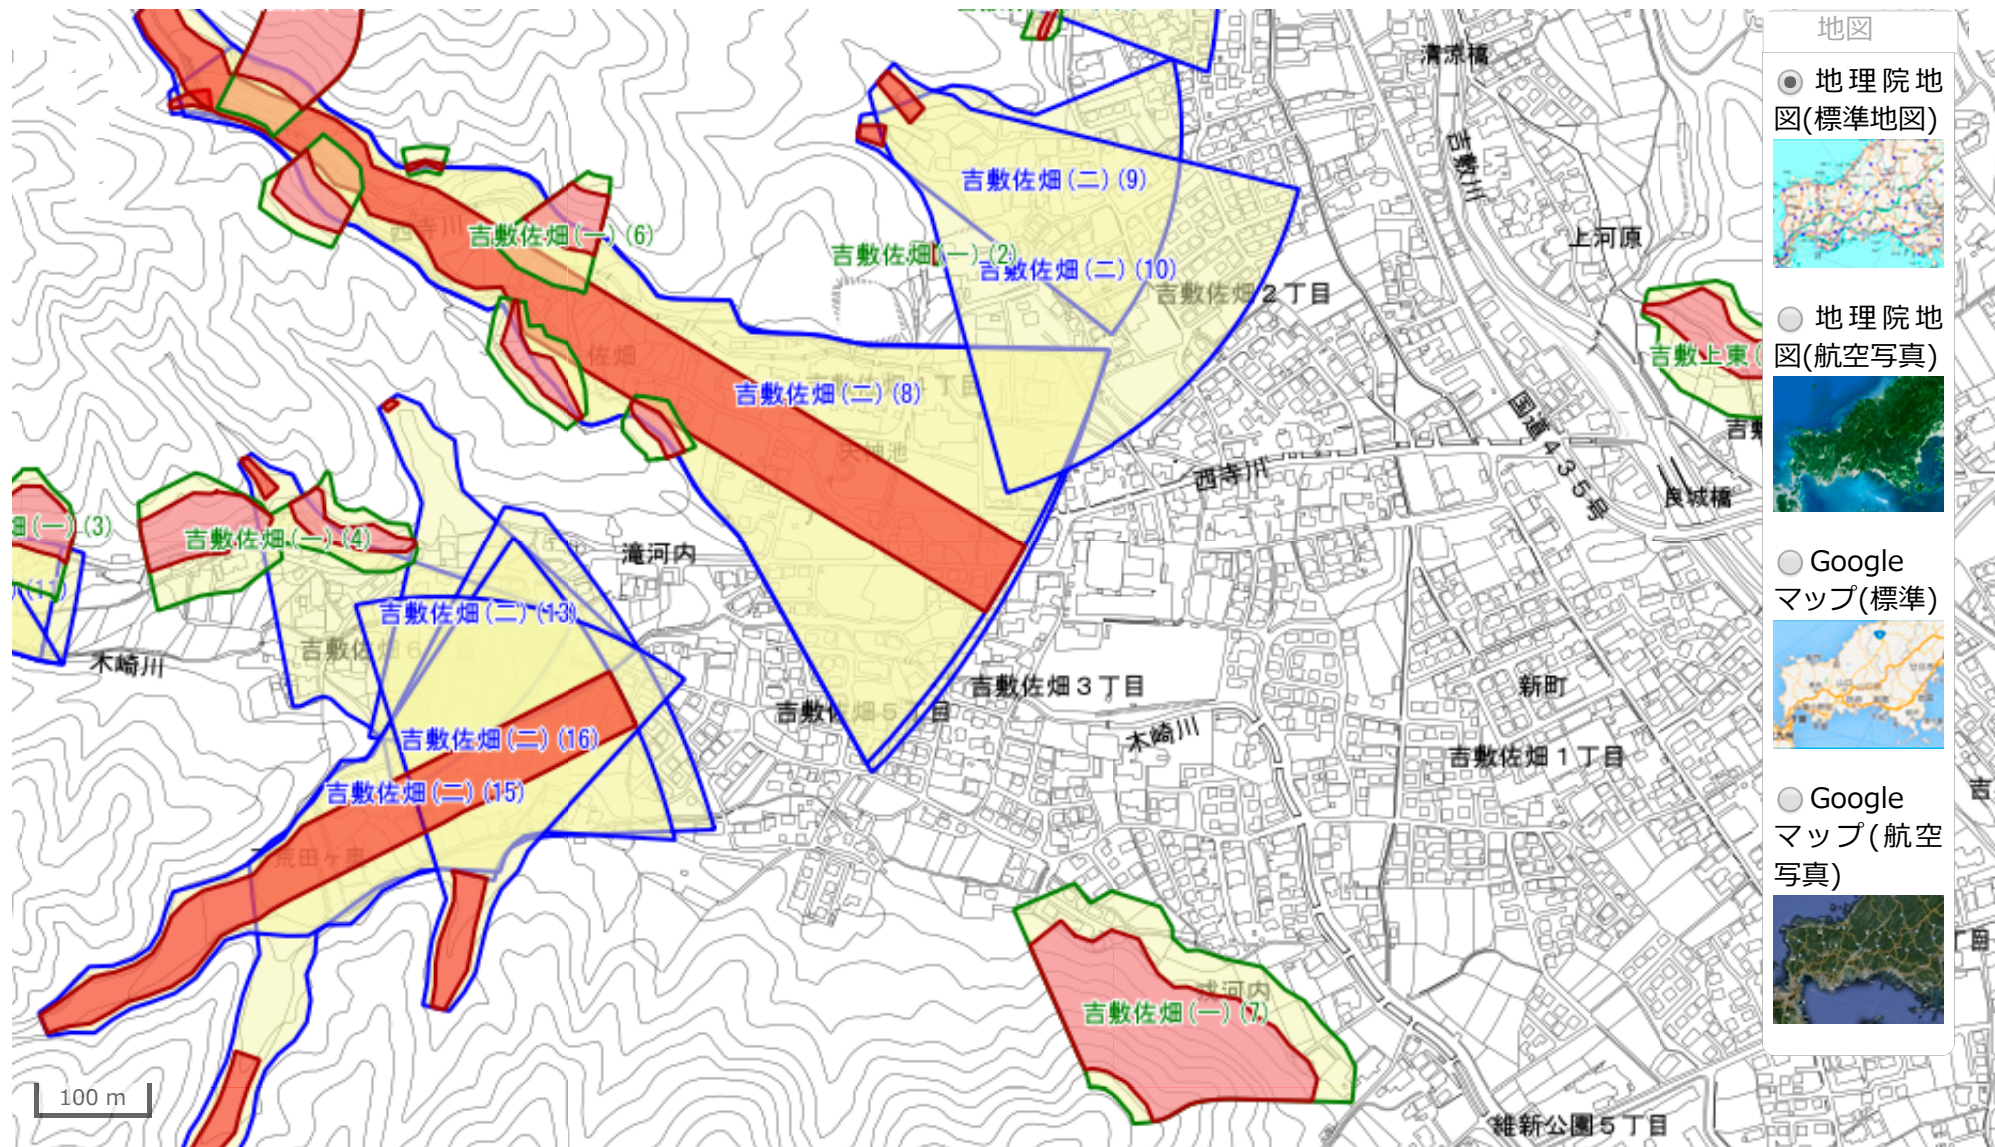

山口県土砂災害警戒区域等マップ

警戒区域図

土砂災害警戒情報

土木防災情報

解説・操作ガイド

防災リンク

土砂災害降雨危険度履歴

2016/03/30 16:00 ▾

最新

◀ 10分 ▾ ▶

印刷

[山口市の土砂災害警戒情報](#) なし

[大雨に関する情報](#) なし

地図

- 地理院地図(標準地図)
- 地理院地図(航空写真)
- Googleマップ(標準)
- Googleマップ(航空写真)