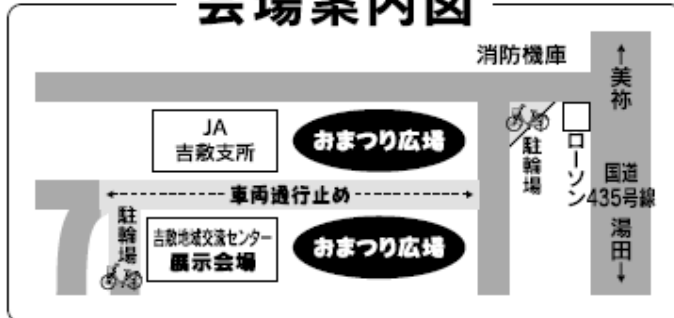

## 標語募集!!

標語のテーマは「ふれあい」「防災」「ふるさと」です!

会場内に募集箱を設置しています。

1人何点でもOKですよ!

入選作品は1月の「ふるさとだより よしき」で発表し、記念品を差し上げます。

※天候等により内容・時間を変更する事があります。ご了承下さい。

# 第41回 吉敷ふるさとまつり

と き ● 11月13日(日) 9時～15時(雨天決行)

と ころ ● 吉敷地域交流センター・JA吉敷支所

主 催 ● 吉敷ふるさとまつり実行委員会

## 会場案内図